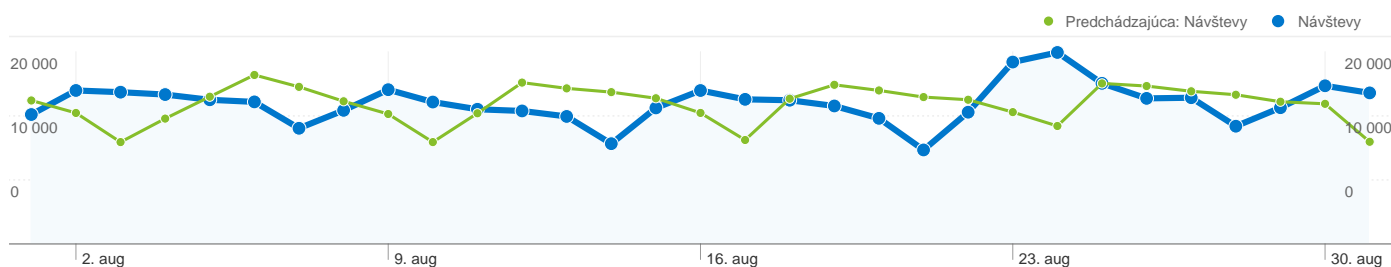

# Počet návštev pre všetkých návštevníkov

1.8.2010 - 31.8.2010  
Porovnanie: 1.7.2010 - 31.7.2010

**454 668** Návštevy

**14 666,71** Návštevy/deň

Predchádzajúca: 451 125 (0,79%)

Predchádzajúca: 14 552,42 (0,79%)

nedeľa, 1. augusta 2010	2,96% (13 473)
štvrtok, 1. júla 2010	3,31% (14 938)
pondelok, 2. augusta 2010	3,51% (15 979)
piatok, 2. júla 2010	3,02% (13 639)
utorok, 3. augusta 2010	3,48% (15 800)
sobota, 3. júla 2010	2,35% (10 603)
streda, 4. augusta 2010	3,42% (15 553)
nedeľa, 4. júla 2010	2,89% (13 049)
štvrtok, 5. augusta 2010	3,30% (15 008)
pondelok, 5. júla 2010	3,40% (15 328)
piatok, 6. augusta 2010	3,25% (14 788)
utorok, 6. júla 2010	3,90% (17 593)
sobota, 7. augusta 2010	2,65% (12 041)
streda, 7. júla 2010	3,63% (16 355)
nedeľa, 8. augusta 2010	3,06% (13 909)
štvrtok, 8. júla 2010	3,29% (14 854)
pondelok, 9. augusta 2010	3,53% (16 061)
piatok, 9. júla 2010	3,00% (13 529)
utorok, 10. augusta 2010	3,25% (14 774)
sobota, 10. júla 2010	2,35% (10 603)
streda, 11. augusta 2010	3,08% (14 021)
nedeľa, 11. júla 2010	3,02% (13 606)
štvrtok, 12. augusta 2010	3,05% (13 846)
pondelok, 12. júla 2010	3,72% (16 799)
piatok, 13. augusta 2010	2,92% (13 276)
utorok, 13. júla 2010	3,59% (16 198)
sobota, 14. augusta 2010	2,30% (10 439)
streda, 14. júla 2010	3,50% (15 806)