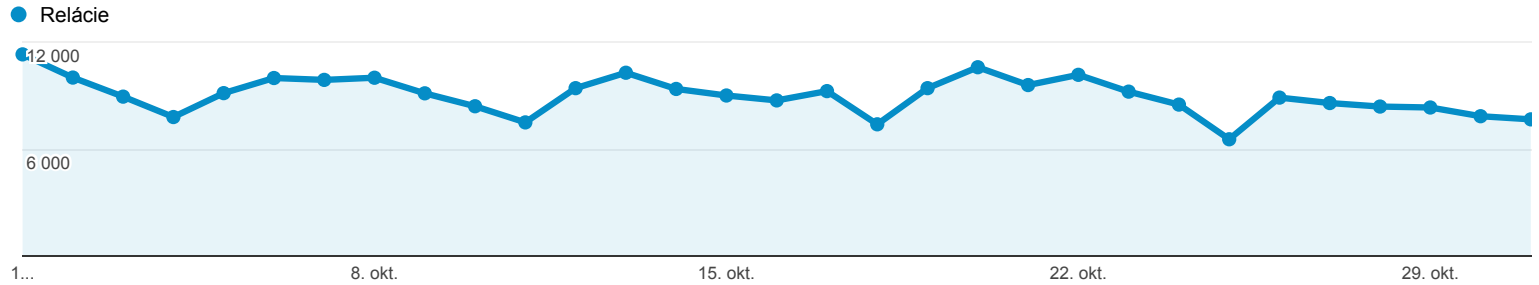

1.10.2014 - 31.10.2014

Prehľad publika

Všetky relácie
100,00 %

+ Pridať segment

Prehľad

Relácie
279 267

Používatelia
127 090

Zobrazenia stránky
1 577 508

Počet stránok na reláciu
5,65

Priem. trvanie relácie
00:04:54

Miera okamžitých odchodov
48,88 %

% nových relácií
34,55 %

■ Returning Visitor ■ New Visitor

Jazyk	Relácie	% Relácie
1. sk	162 559	58,21 %
2. sk-sk	47 671	17,07 %
3. en-us	23 970	8,58 %
4. cs	23 934	8,57 %
5. en	5 341	1,91 %
6. cs-cz	4 254	1,52 %
7. en-gb	2 711	0,97 %
8. de	1 365	0,49 %
9. hu	1 346	0,48 %
10. hu-hu	1 167	0,42 %