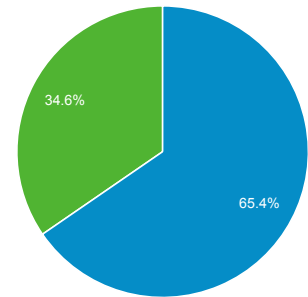

1.10.2014 - 31.10.2014

Prehľad publika

Všetky relácie
100,00 %

+ Pridať segment

Prehľad

Relácie
279 267

Používatelia
127 090

Zobrazenia stránky
1 577 508

Počet stránok na reláciu
5,65

Priem. trvanie relácie
00:04:54

Miera okamžitých odchodov
48,88 %

% nových relácií
34,55 %

■ Returning Visitor ■ New Visitor

Jazyk	Relácie	% Relácie
1. sk	162 559	58,21 %
2. sk-sk	47 671	17,07 %
3. en-us	23 970	8,58 %
4. cs	23 934	8,57 %
5. en	5 341	1,91 %
6. cs-cz	4 254	1,52 %
7. en-gb	2 711	0,97 %
8. de	1 365	0,49 %
9. hu	1 346	0,48 %
10. hu-hu	1 167	0,42 %